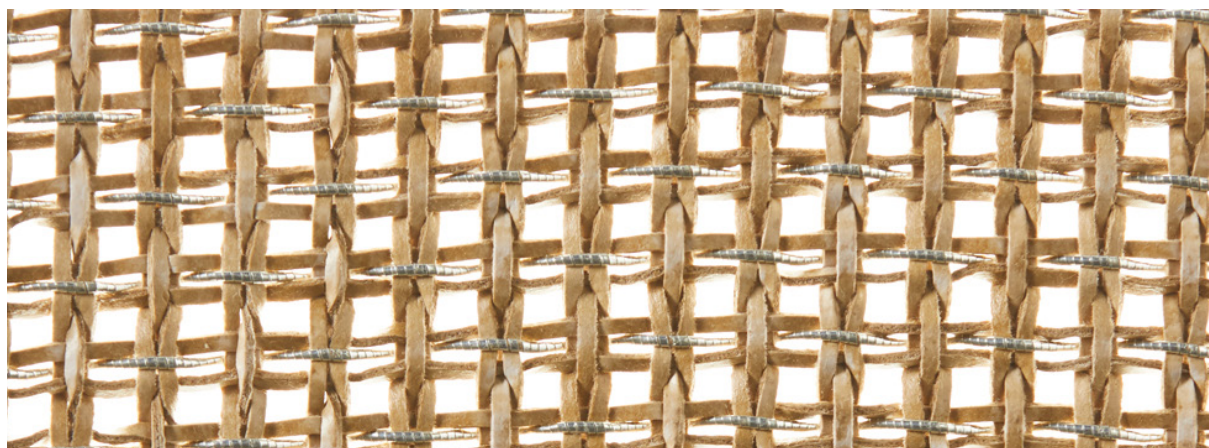

# A-2673 · Metallic Sense

**X** NATURTEX

## Colour · Color

894

847

848

Black

---

<b>Composition</b> · Composición	60% PU 40% Lurex
<b>Size</b> · Medidas	Width: 70 cms
<b>Weight</b> · Peso	450 gr/sqm
<b>Thickness</b> · Grosor	1.9 mm
<b>Backing</b> · Soporte	Resine
<b>Applications</b> · Aplicaciones	Residential, Contract, Wall Covering, Panels, Partitions, Lighting.
<b>Availability</b> · Disponibilidad	Not in Stock. Min. order Pedido mínimo: 50 lm