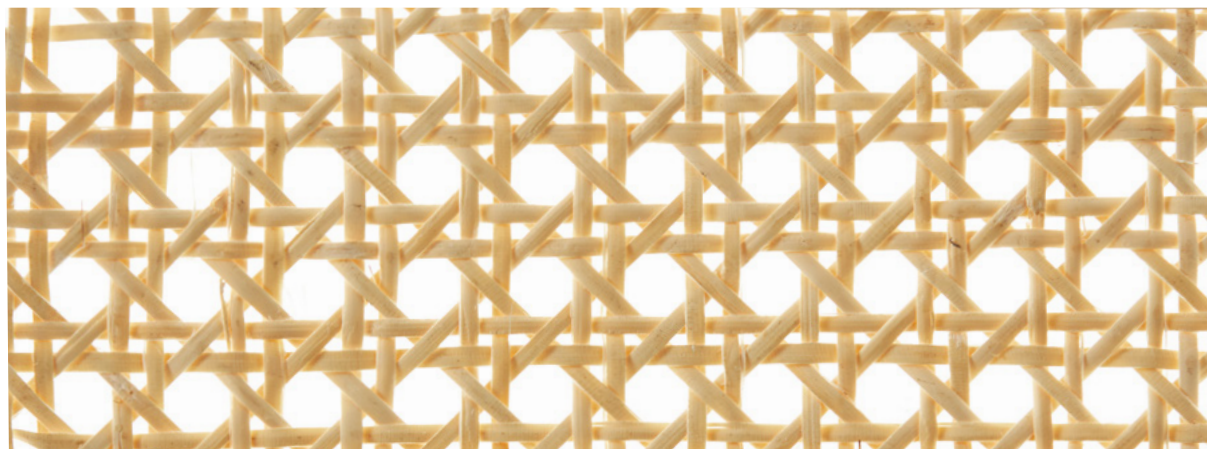

E-1711 · Natural

Colour · Color

Natural

894

593

848

Composition · Composición	100% Cane (bamboo)
Size · Medidas	Width: 60cms / 90cms. (depending on production)
Weight · Peso	350 gr/sqm
Thickness · Grosor	2 mm
Abrasion · Abrasión	-
Optional finishing Acabados opcionales	Stain resistant, fire retardant Tratamiento antimancha, retardo de fuego
Backing · Soporte	No backing normally
Applications · Aplicaciones	Domestic, Contract, Wall Covering, Panels, Lighting, Tablemats
Availability · Disponibilidad	Not in Stock. Min. order · Pedido mínimo: 25 lm
