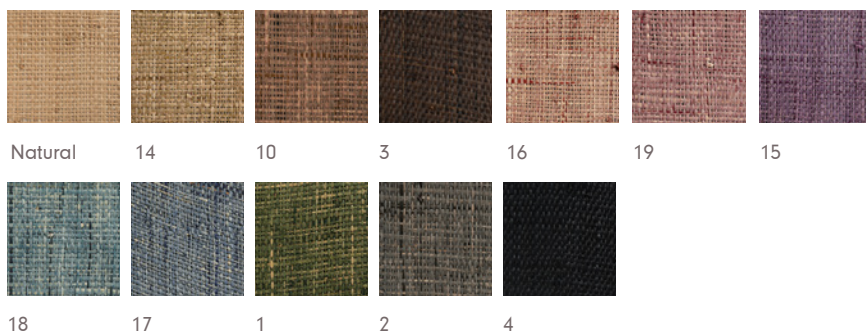

## Colour · Color

**Composition · Composición** Natural raffia · Rafia natural 100%

**Size · Medidas** Width: 115-120 cms

**Weight · Peso** 450 gr/sqm

**Thickness · Grosor** 1,7 mm

**Abrasion · Abrasión** 8.000 martindale

**Certificates · Certificados** UNE 23.727-90 1R Test result: M1 Suitable for Contract Vertical applications.

**Backing · Soporte** Fabric · Tejido

**This fabric has a rustic touch and look, and shows an irregular texture. It comes in a range of earthy colors. One has the impression that it has just been pulled out directly from Nature.**

Tejido de tacto y apariencia rústico, con una textura irregular y con un formato grande. Con una gama de color en tonos tierra. Todo hace que este tejido parezca extraído de la propia naturaleza.

**Applications · Aplicaciones** Residential, contract, upholstery, wall covering, rolling blinds, panels, lighting  
Doméstico, tontract, tapicería, revestimiento de pared, estores, paneles e iluminación