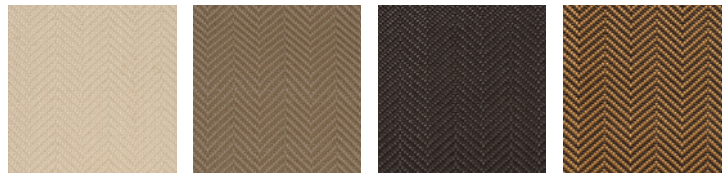

Color: Brown

**Barcelona is a herringbone braided rug which displays a perfect balance between tradition and modernity, through the combination of a classic and timeless design. In some of his colors was developed with materials and finish that are innovative and unusual in a rug, such as polyurethane laminate a striking pearlescent finish (metal colors).**

Barcelona es una alfombra trenzada en espiga que muestra un equilibrio perfecto entre tradición y modernidad, a través de la combinación de un diseño clásico y atemporal. Alguno de sus colores se ha desarrollado con materias y un acabado que resultan innovadores e inusuales en una alfombra, como es el poliuretano con un sorprendente acabado laminado de efecto perlado (colores metalizados).

**Colour ·**  
Color

Ivory

Beige

Brown

Antico

Platinum

Plumb

Dark Grey