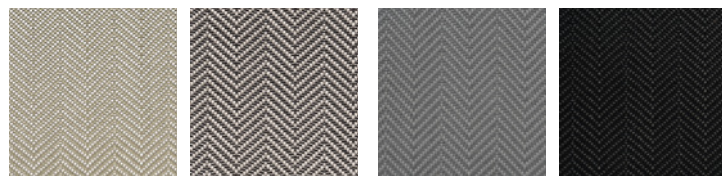

Color: Brown

**Barcelona is a herringbone braided rug which displays a perfect balance between tradition and modernity, through the combination of a classic and timeless design. In some of his colors was developed with materials and finish that are innovative and unusual in a rug, such as polyurethane laminate a striking pearlescent finish (metal colors).**

Barcelona es una alfombra trenzada en espiga que muestra un equilibrio perfecto entre tradición y modernidad, a través de la combinación de un diseño clásico y atemporal. Alguno de sus colores se ha desarrollado con materias y un acabado que resultan innovadores e inusuales en una alfombra, como es el poliuretano con un sorprendente acabado laminado de efecto perlado (colores metalizados).

**Colour ·**  
Color

Ivory

Beige

Brown

Antico

Platinum

Plumb

Dark Grey