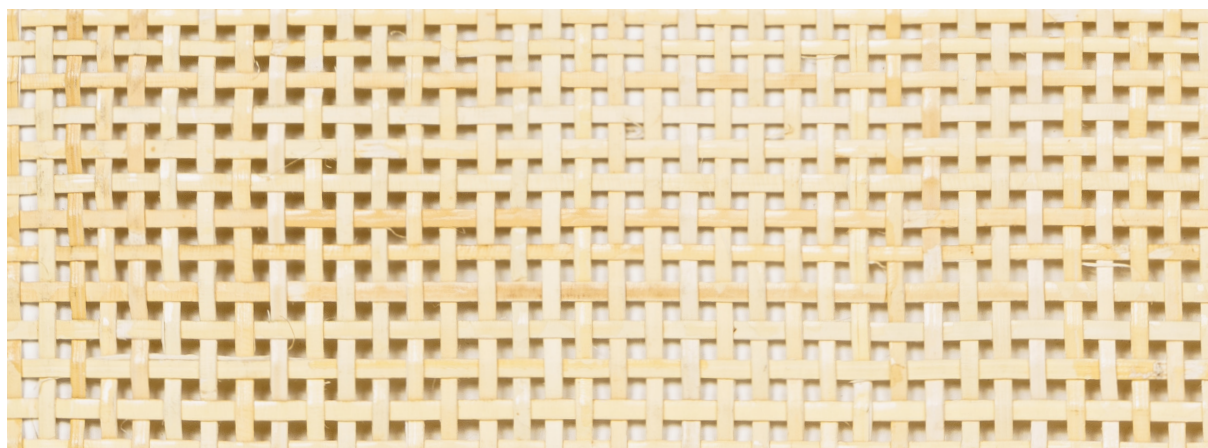

# E-1712 · Natural

---

<b>Composition</b> · Composición	Bamboo cane 100% 100% Caña de bambú
<b>Size</b> · Medidas	Width · Ancho 60 / 90 cm
<b>Weight</b> · Peso	450 g/sqm
<b>Thickness</b> · Grosor	2 mm
<b>Backing</b> · Soporte	No backing · Sin soporte
<b>Design</b> · Diseño	Naturtex
<b>Applications</b> · Aplicaciones	Residential, contract, wall covering, panels, partitions, lighting. Doméstico, contract, revestimiento de pared, paneles, particiones e iluminación.
<b>Optional finishing</b> Acabados opcionales	Stain resistant, fire resistant. Resistente a las manchas, resis- tente al fuego
<b>Availability</b> · Disponibilidad	Minimum order 15lm Pedido mínimo 15ml