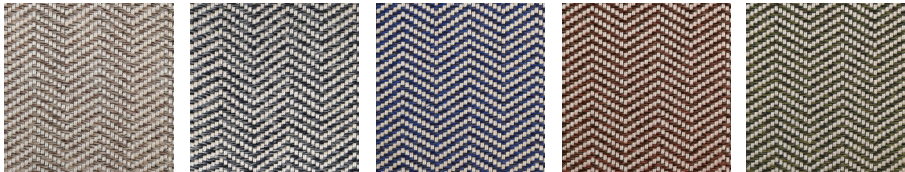

Due to its neutral, earthy colors and minimalistic design, the rug is combinable with different styles of furniture and materials. The rug is available in several different, patterns, sizes and shades.

Nuestra colección Amalfi está inspirada en la naturaleza y respetuosa con el medio ambiente. A pesar de su superficie suave, la alfombra está hecha de poliéster reciclado. Debido a su material innovador, la colección Amalfi es una alfombra para exteriores duradera y práctica, pero también puede usarse en interiores. Decoradas con patrones simples y atemporales, las alfombras Amalfi están acabadas con diferentes tipos de cenefa.

Por sus colores neutros, tierra y su diseño minimalista, la alfombra se puede combinar con diferentes estilos de muebles y materiales. La alfombra está disponible en varios patrones, tamaños y tonos diferentes.

Colour · Color

Beige

Grey

Navy

Brick

Moss

Patterns · Texturas

Square