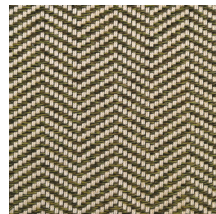

Debido a sus colores neutros y terrosos y a su diseño minimalista, la alfombra es combinable con diferentes estilos de muebles y materiales. La alfombra está disponible en varios diseños, tamaños y tonos.

Colour · Color

Beige

Brick

Moss

Navy

Grey

Patterns · Patrones

Square