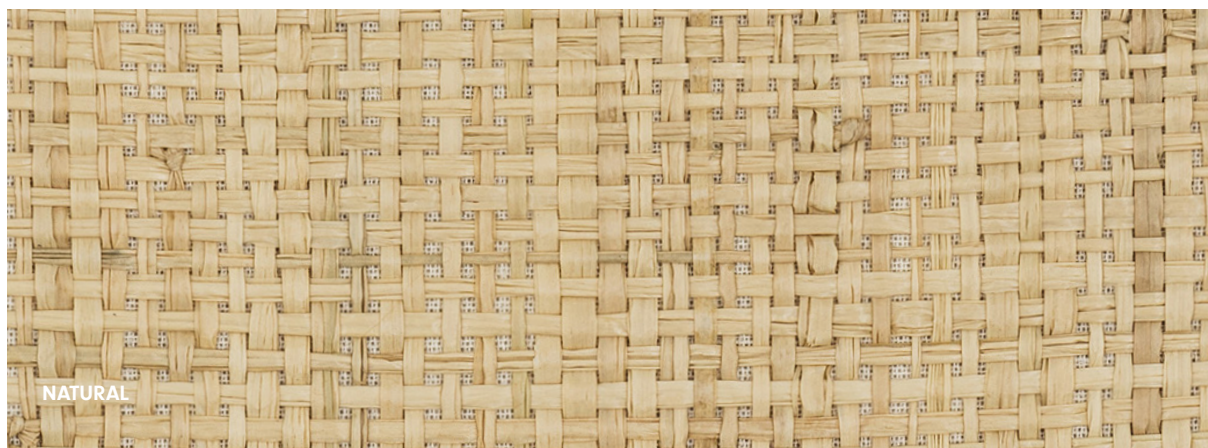

E-1013 · Natural

Colour · Color

Natural

852

504

1010

1791

1413

850

795

1806

Composition · Composición	Natural raffia · rafia natural 100%
Backing · Soporte	Fabric · Tejido
Width · Ancho	115-120 cm
Weight · Peso	450 g/m ²
Thickness · Grosor	1,7 mm
Optional finishing (Upon request)	Stain resistant, fire resistant
Acabados opcionales (Previa solicitud)	Tratamiento antimancha, resistencia al fuego
Applications · Aplicaciones	Residential, contract, upholstery, wall covering, rolling blinds, panels, lighting Doméstico, contract, tapicería, revestimiento de pared, estores, paneles e iluminación.
Availability · Disponibilidad	Stock service · Servicio de stock

Natural and rustic texture with a medium scale weaving.*

Textura natural y rústica de escala media.*

* ask for more colours · consulta por más colores

Certificates · Certificados

Medium abrasion resistant · Resistente a la abrasión media
>50.000 Martindale