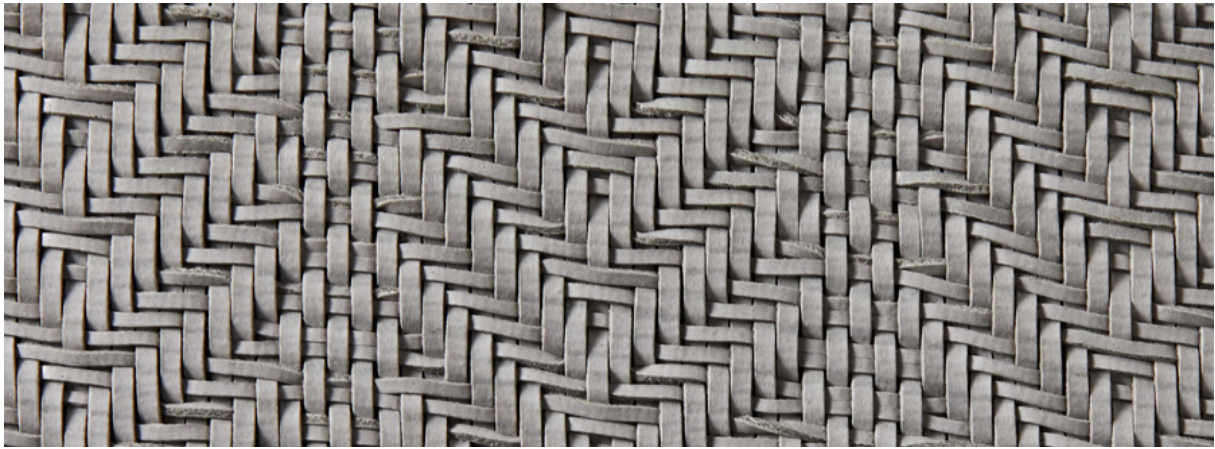

# A-2491 · Leather Sense

**X** NATURTEX

## Colour · Color

1410

894

1010

1413

997

246

593

Black

---

|  |   |
|--|---|
| <b>Composition</b> · Composición                 | Polyurethane · Poliuretano 100%   |
| <b>Size</b> · Medidas                            | Width: 125 cms Other widths available   |
| <b>Weight</b> · Peso                             | 580 gr/sqm  |
| <b>Thickness</b> · Grosor                        | 2,2 mm  |
| <b>Abrasion</b> · Abrasión                       | Not tested yet. Similar products gives around 35000 rubs.   |
| <b>Optional finishing</b><br>Acabados opcionales | Stain Resistant, Fire Retardant<br>Tratamiento antimancha, retardante de fuego<br>(NFPA 260, M1)            |
| <b>Backing</b> · Soporte                         | Foam  |
| <b>Applications</b> · Aplicaciones               | Domestic, Contract, Upholstery, Wall Covering, Rolling blinds, Panels, Lighting, Tablemats, Partitions, Rug |