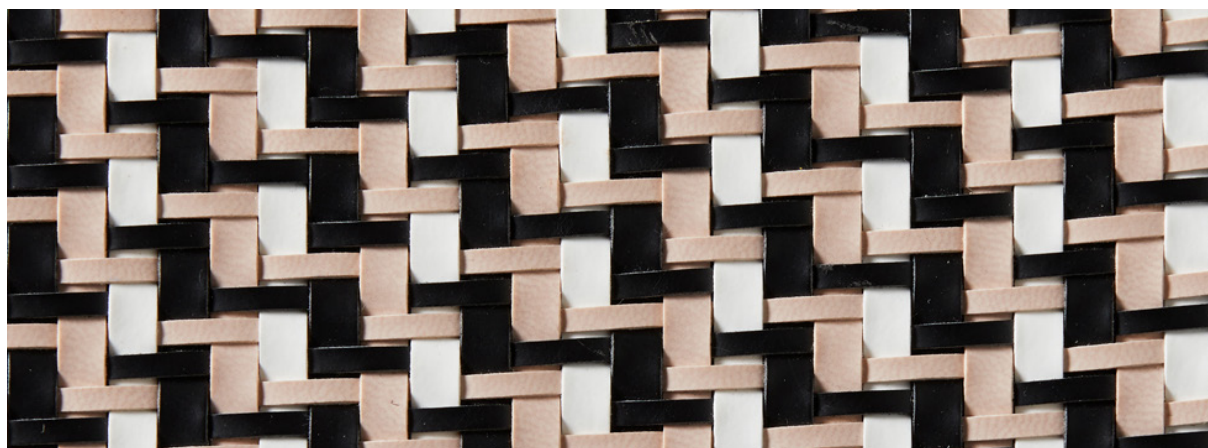

A-2563 · Leather Sense

X NATURTEX

Colour · Color

11

7

8

Composition · Composición	Polyurethane 100%
Size · Medidas	Width: 140 cms
Weight · Peso	510 gr/sqm
Thickness · Grosor	2,1 mm
Backing · Soporte	Foam
Applications · Aplicaciones	Residential, Contract, Wall Covering, Upholstery, Panels, Partitions.
Availability · Disponibilidad	Min. order / Pedido mínimo: 50 lm.