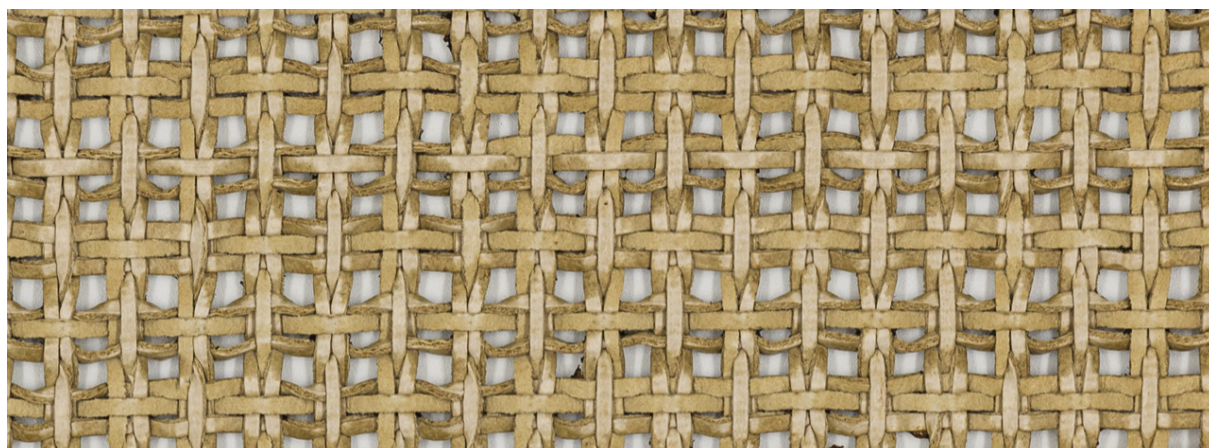

A-2670 · Leather Sense

Colour · Color

894

848

847

Black

Composition · Composición Polyurethane · Poliuretano 100%

Width · Ancho 125 cm

Weight · Peso 416 g/m²

Thickness · Grosor 1.9 mm

Backing · Soporte No backing · Sin soporte

Design · Diseño Naturtex

Applications · Aplicaciones Residential, contract, wall covering, panels, partitions, lighting.
Doméstico, contract, revestimiento de pared, paneles, particiones e iluminación.