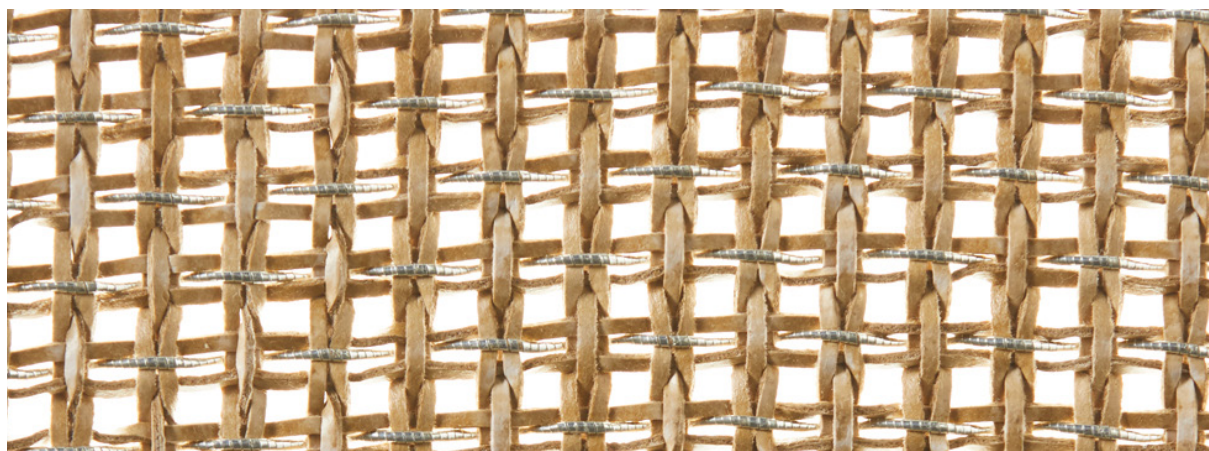

A-2673 · Metallic Sense

X NATURTEX

Colour · Color

894

847

848

Black

Composition · Composición	60% Polyurethane 40% Lurex
Size · Medidas	Width · Ancho 125 cm
Weight · Peso	450 g/m ²
Thickness · Grosor	1.9 mm
Backing · Soporte	No backing · Sin soporte
Applications · Aplicaciones	Residential, Contract, Wall Covering, Panels, Partitions, Lighting.
Projects · Proyectos	Casa Martón
Availability · Disponibilidad	Not in Stock. Min. order Pedido mínimo: 50 lm
