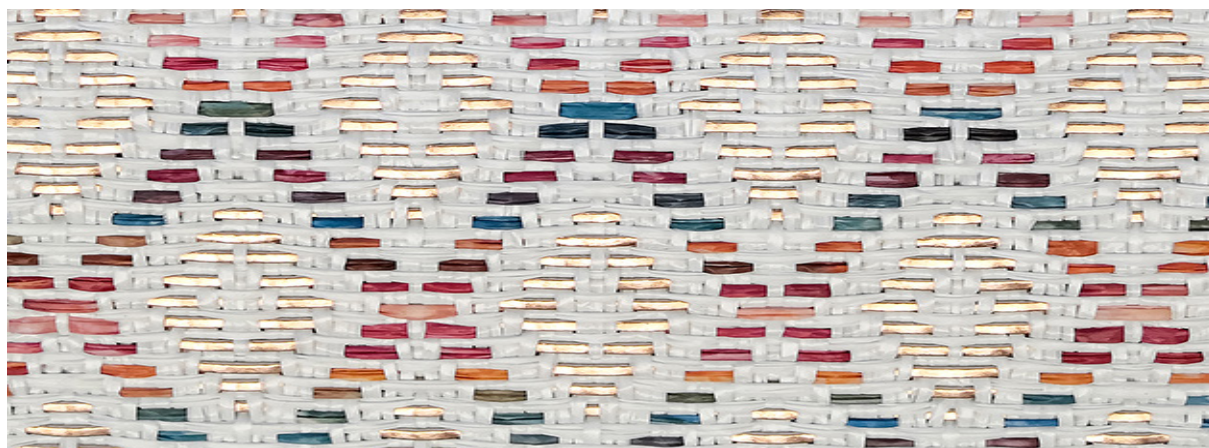

A-2677 · Metallic Sense

X NATURTEX

Colour · Color

White

Composition · Composición	60% Polyamide 40% Polyurethane
Backing · Soporte	Foam
Width · Mancho	150 cm
Weight · Peso	560 g/m2
Thickness · Grosor	1.9 mm
Applications · Aplicaciones	Residential, Contract, Wall Covering, Upholstery, Panels, Partitions.
Availability · Disponibilidad	Min. order · Pedido mínimo: 25 lm.
