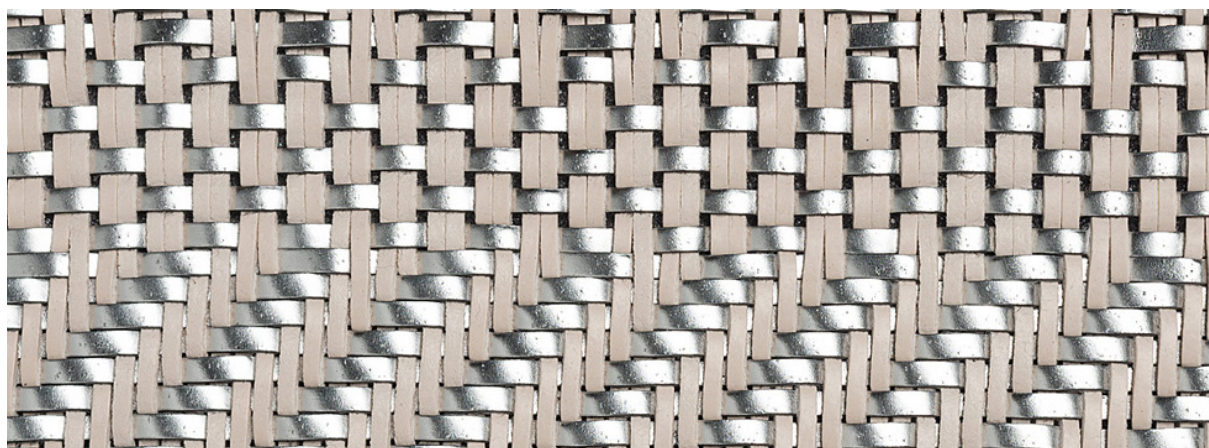

A-2693 · Metallic Sense

X NATURTEX

Colour · Color

Silver

1410

5794

3406

Black

Composition · Composición 100% Polyurethane · Poliuretano

Size · Medidas Width: 100 cm

Weight · Peso 525 g/m²

Thickness · Grosor 1,8 mm

Backing · Soporte Foam · Espuma

Applications · Aplicaciones Residential, Contract, Wall Covering, Panels, Partitions.