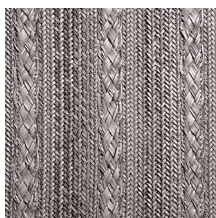

Unveil the fusion of fashion and interior design with our Belts Rugs Collection.

Crafted from polyurethane and cotton braids, elements traditionally found in the world of fashion, this rug combines the timeless value of traditional details with a contemporary twist. The intricate braids, reminiscent of classic belts, add a touch of style and sophistication to your space. This rug serves as a statement piece, blending elements of fashion with interior design to create a unique, modern look.

Fabricada con poliuretano y trenzados de algodón, elementos que tradicionalmente se encuentran en el mundo de la moda, esta alfombra combina el valor atemporal de los detalles tradicionales con un toque contemporáneo. Esta alfombra es una pieza única que combina elementos de la moda con el diseño de interiores para crear un aspecto único y moderno.

Descubra el arte de Belts Rugs, donde la tradición se une a la innovación, y redefine el estilo de su espacio con un toque de elegancia contemporánea.

Belts · Rugs

Design · Diseño	Naturtex
Composition · Composición	Polyurethane 80%, Cotton 15%, Nylon 5% Poliuretano 80%, Algodón 15%, Nylon 5%
Backing · Soporte	Felt · Fieltro
Standard Sizes · Medidas estandarizadas	170 cm x 240 cm (5.5 x 7.9 ft) 200 cm x 300 cm (6.6 x 9.8 ft) 300 cm x 400 cm (9.8 x 13 ft) Other sizes available · Solicitar medidas personalizadas
Technical data · Datos técnicos	Thickness · Grosor 8 mm Weight · Peso 2300 g/m ²
Optional finishes Upon request	Ask for flame retardant and Stain resistant finishings
Acabados opcionales Bajo demanda	Pregunte por acabados ignífugos y resistentes a las manchas.
Applications · Aplicaciones	Residential, contract and intensive Residencial, comercial y uso intensivo

Colour · Color

1410

795

848

1411

1414

799

1465