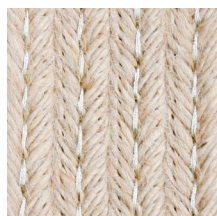

Introducing the Espadrille Curve Rug Collection: A Splash of Color on Natural Jute Background

Our Espadrille Rug Collection is a captivating fusion of tradition and innovation, featuring jute braids intertwined with colored threads. This ingenious combination creates a striking contrast between vibrant hues and the earthy backdrop of natural jute. Choose from various design options, including line, circular, and braided patterns, to suit your unique style. These rugs offer not only a visual delight but also a touch of originality that elevates your space.

Nuestra colección de alfombras Espadrille es una cautivadora fusión de tradición e innovación, con trenzas de yute entrelazadas con hilos de colores. Esta ingeniosa combinación crea un llamativo contraste entre tonos vibrantes y el fondo terroso del yute natural. Elija entre varias opciones de diseño, incluyendo patrones lineales, circulares y trenzados, para adaptarse a su estilo único. Estas alfombras ofrecen no sólo un deleite visual, sino también un toque de originalidad que eleva su espacio.

Colour · Color

Natural

Kaki

Grey

Dark grey

Coffee

Platinum

Naturtex