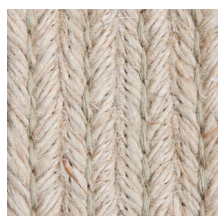

Espadrille Line · Rugs

Design · Diseño	Grit Roetgering y Naturtex
Composition · Composición	Jute 100%
Backing · Soporte	Jute · Yute
Standard Sizes · Medidas estandarizadas	170 cm x 240 cm (5.5 x 7.9 ft) 200 cm x 300 cm (6.6 x 9.8 ft) 300 cm x 400 cm (9.8 x 13 ft) Other sizes available · Solicitar medidas personalizadas
Technical data · Datos técnicos	Thickness · Grosor 9 mm Weight · Peso 3100 g/m²
Optional finishes Upon request	Ask for flame retardant and Stain resistant finishings
Acabados opcionales Bajo demanda	Pregunte por acabados ignífugos y resistentes a las manchas.
Applications · Aplicaciones	Residential, contract and intensive Residencial, comercial e intensivo

Colour · Color

Natural