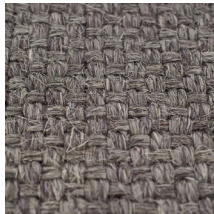

Kenya · Rugs

Design · Diseño	Naturtex
Composition · Composición	Sisal 100%
Backing · Soporte	Latex · Látex
Standard Sizes · Medidas estandarizadas	170 x 240 cm (5.5 x 7.9 ft) 200 x 300 cm (6.6 x 9.8 ft) 300 x 400 cm (9.8 x 13 ft) Other sizes available · Solicitar medidas personalizadas
Technical data · Datos técnicos	Thickness · Grosor 9 mm Weight · Peso 4200 g/m²
Optional finishes Upon request	Ask for flame retardant and Stain resistant finishings
Acabados opcionales Bajo demanda	Pregunte por acabados ignífugos y resistentes a las manchas.
Applications · Aplicaciones	Residential, contract, intensive, carpet, runners and stairs Residencial, comercial, uso intensivo, moqueta, pasillos y escaleras

Colour · Color

Taupe

Naturtex

Gutiérrez de Cárdenas 36,
03330 Crevillente (Alicante) SPAIN

t: +34 965 400 111

info@naturtex.es

www.naturtex.es