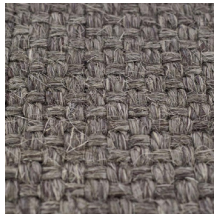

Kenya · Rugs

Design · Diseño	Naturtex
Composition · Composición	Sisal 100%
Backing · Soporte	Latex · Látex
Standard Sizes · Medidas estandarizadas	170 x 240 cm (5.5 x 7.9 ft) 200 x 300 cm (6.6 x 9.8 ft) 300 x 400 cm (9.8 x 13 ft) Other sizes available · Solicitar medidas personalizadas
Technical data · Datos técnicos	Thickness · Grosor 9 mm Weight · Peso 4200 g/m²
Optional finishes Upon request	Ask for flame retardant and Stain resistant finishings
Acabados opcionales Bajo demanda	Pregunte por acabados ignífugos y resistentes a las manchas.
Applications · Aplicaciones	Residential, contract, intensive, carpet, runners and stairs Residencial, comercial, uso intensivo, moqueta, pasillos y escaleras

Colour ·

Color

Taupe

Naturtex

Gutiérrez de Cárdenas 36,
03330 Crevillente (Alicante) SPAIN

t: +34 965 400 111

info@naturtex.es

www.naturtex.es