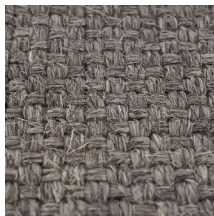

Alfombra Kenya: Infunda vibraciones rústicas y mediterráneas a su espacio

Nuestra colección de alfombras Kenya ofrece impresionantes alfombras de sisal trenzado que aportan sin esfuerzo un toque rústico y mediterráneo a cualquier ambiente. Tanto si desea aportar el encanto de una casa de campo costera, la calidez de una villa mediterránea o un toque bohemio a su espacio, las alfombras Kenya son la elección perfecta. Elaboradas con cuidado y precisión, estas alfombras de sisal combinan elegancia natural y durabilidad en un solo producto.

La textura rústica y el diseño versátil de las Alfombras Kenya las hacen ideales tanto para uso en interiores, lo que le permite crear un ambiente acogedor en su casa.

Elija las Alfombras Kenya y embárguese en un viaje para transformar su espacio vital en un pintoresco refugio mediterráneo. Explore el encanto rústico y añada un toque de naturaleza a su vida.

# Kenya · Rugs

<b>Design ·</b> Diseño	Naturtex
<b>Composition ·</b> Composición	Sisal 100%
<b>Backing ·</b> Soporte	Latex · Látex
<b>Standard Sizes ·</b> Medidas estandarizadas	170 x 240 cm (5.5 x 7.9 ft) 200 x 300 cm (6.6 x 9.8 ft) 300 x 400 cm (9.8 x 13 ft)  Other sizes available · Solicitar medidas personalizadas
<b>Technical data ·</b> Datos técnicos	Thickness · Grosor 9 mm Weight · Peso 4200 g/m <sup>2</sup>
<b>Optional finishes</b> Upon request	Ask for flame retardant and Stain resistant finishings
<b>Acabados opcionales</b> Bajo demanda	Pregunte por acabados ignífugos y resistentes a las manchas.
<b>Applications ·</b> Aplicaciones	Residential, contract, intensive, carpet, runners and stairs Residencial, comercial, uso intensivo, moqueta, pasillos y escaleras

## Colour · Color

Ivory

Taupe

Brown