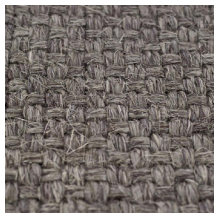

Kenya · Rugs

Design · Diseño	Naturtex
Composition · Composición	Sisal 100%
Backing · Soporte	Latex · Látex
Standard Sizes · Medidas estandarizadas	170 x 240 cm 200 x 300 cm 300 x 400 cm Other sizes available · Solicitar medidas personalizadas
Technical data · Datos técnicos	Thickness · Grosor 9 mm Weight · Peso 4200 gr/m²
Optional finishes Upon request	Ask for flame retardant and Stain resistant finishings
Acabados opcionales Bajo demanda	Pregunte por acabados ignífugos y resistentes a las manchas.
Applications · Aplicaciones	Residential, contract, intensive, carpet, runners and stairs Residencial, comercial, uso intensivo, moqueta, pasillos y escaleras

Colour · Color

Taupe

Naturtex

Gutiérrez de Cárdenas 36,
03330 Crevillente (Alicante) SPAIN

t: +34 965 400 111

info@naturtex.es

www.naturtex.es