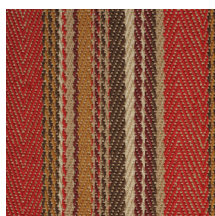

Dive into the Mahon Collection and let the Mediterranean's zest for life inspire your décor.

Presentamos la Colección Mahón: Un oasis mediterráneo de tradición y renovación vibrante

Adéntrese en el encantador mundo de nuestra Colección Mahon, donde la atemporal tradición mediterránea se encuentra con un aspecto fresco y rejuvenecido. Mahon le invita a embarcarse en un viaje repleto de color y vida, ofreciendo una gama de tonos intensos y audaces. Nuestras alfombras de sisal Mahon no son sólo revestimientos para el suelo; son vibrantes obras de arte que aportan un espíritu vivo y dinámico a su espacio. Cada alfombra cuenta una historia única a través de su rica y atrevida paleta de colores, permitiéndole crear una atmósfera viva, animada y exclusivamente suya. Experimente la magia del Mediterráneo con la colección Mahon e infunda a su entorno un renovado sentido de la tradición y una explosión de color. Su espacio irradiará la vitalidad y el encanto de la vida costera, haciendo que cada día parezca una aventura soleada.

Sumérgase en la Colección Mahon y deje que el entusiasmo por la vida del Mediterráneo inspire su decoración.

Mahón · Rugs

Design · Diseño	Naturtex
Composition · Composición	Sisal 100%
Backing · Soporte	Latex · Látex
Standard Sizes · Medidas estandarizadas	170 x 240 cm (5.5 x 7.9 ft) 200 x 300 cm (6.6 x 9.8 ft) 300 x 400 cm (9.8 x 13 ft) Other sizes available · Solicitar medidas personalizadas
Technical data · Datos técnicos	Thickness · Grosor 5,5 mm Weight · Peso 2700 g/m ²
Optional finishes Upon request	Ask for flame retardant and Stain resistant finishings
Acabados opcionales Bajo demanda	Pregunte por acabados ignífugos y resistentes a las manchas.
Applications · Aplicaciones	Residential, contract, intensive, carpet, runners and stairs Residencial, comercial, uso intensivo, moqueta, pasillos y escaleras

Colour · Color

Beige

Grey

Red

Turquoise

Naturtex

Gutiérrez de Cárdenas 36,
03330 Crevillente (Alicante) SPAIN

t: +34 965 400 111