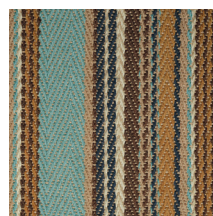

Colour · Color

Beige

Grey

Red

Turquoise

Naturtex

Gutiérrez de Cárdenas 36,
03330 Crevillente (Alicante) SPAIN

t: +34 965 400 111