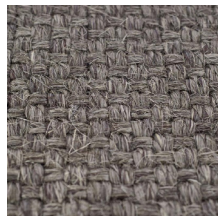

Kenya · Rugs

Design · Diseño	Naturtex
Composition · Composición	Sisal 100%
Backing · Soporte	Latex · Látex
Custom Sizes · Medidas customizadas	Max width · Ancho máximo 300/400cm Other sizes available. Ask factory.
Technical data · Datos técnicos	Thickness · Grosor 9 mm Weight · Peso 2.700 gr/m²
Optional finishes Upon request	Ask for flame retardant and Stain resistant finishings
Acabados opcionales Bajo demanda	Pregunte por acabados ignífugos y resistentes a las manchas.
Applications · Aplicaciones	Residential, contract, intensive, carpet, runners and stairs Residencial, comercial, uso intensivo, moqueta, pasillos y escaleras

Colour ·

Color

Taupe

Naturtex

Gutiérrez de Cárdenas 36,
03330 Crevillente (Alicante) SPAIN

t: +34 965 400 111

info@naturtex.es

www.naturtex.es