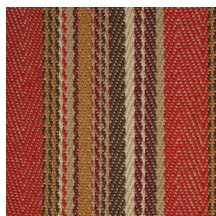

Adéntrese en el encantador mundo de nuestra Colección Mahon, donde la atemporal tradición mediterránea se encuentra con un aspecto fresco y rejuvenecido. Mahon le invita a embarcarse en un viaje repleto de color y vida, ofreciendo una gama de tonos intensos y audaces. Nuestras alfombras de sisal Mahon no son sólo revestimientos para el suelo; son vibrantes obras de arte que aportan un espíritu vivo y dinámico a su espacio. Cada alfombra cuenta una historia única a través de su rica y atrevida paleta de colores, permitiéndole crear una atmósfera viva, animada y exclusivamente suya. Experimente la magia del Mediterráneo con la colección Mahon e infunda a su entorno un renovado sentido de la tradición y una explosión de color. Su espacio irradiará la vitalidad y el encanto de la vida costera, haciendo que cada día parezca una aventura soleada.

## Colour ·

Color

Beige

Grey

Red

Turquoise