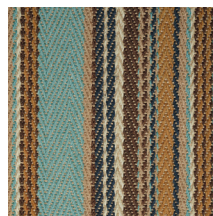

Adéntrese en el encantador mundo de nuestra Colección Mahon, donde la atemporal tradición mediterránea se encuentra con un aspecto fresco y rejuvenecido. Mahon le invita a embarcarse en un viaje repleto de color y vida, ofreciendo una gama de tonos intensos y audaces. Nuestras alfombras de sisal Mahon no son sólo revestimientos para el suelo; son vibrantes obras de arte que aportan un espíritu vivo y dinámico a su espacio. Cada alfombra cuenta una historia única a través de su rica y atrevida paleta de colores, permitiéndole crear una atmósfera viva, animada y exclusivamente suya. Experimente la magia del Mediterráneo con la colección Mahon e infunda a su entorno un renovado sentido de la tradición y una explosión de color. Su espacio irradiará la vitalidad y el encanto de la vida costera, haciendo que cada día parezca una aventura soleada.

## Colour ·

Color

Beige

Grey

Red

Turquoise