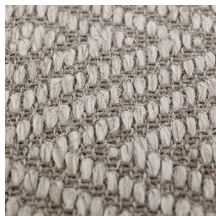

Experience the captivating allure of our Tanzania Rug collection, where sisal rugs adorned with geometric shapes blend the rich tapestry of tradition with a modern twist, bringing innovation and a distinct touch to your surroundings. These rugs serve as a testament to the seamless fusion of age-old craftsmanship with contemporary design. The intricate geometric patterns speak to the time-honored artistry of the region while offering a refreshing and innovative aesthetic. Tanzania Rugs are more than just floor coverings; they are statements of style and individuality. Their unique design adds a refreshing twist to any space, making them an excellent choice for those who appreciate tradition but also embrace the spirit of innovation.

Experimente el cautivador encanto de nuestra colección de alfombras Tanzania, donde las alfombras de sisal adornadas con formas geométricas combinan el rico tapiz de la tradición con un toque moderno, aportando innovación y un toque distintivo a su entorno. Estas alfombras son un testimonio de la perfecta fusión de la artesanía milenaria con el diseño contemporáneo. Los intrincados motivos geométricos reflejan el arte ancestral de la región, al tiempo que ofrecen una estética refrescante e innovadora. Las alfombras de Tanzania son más que simples revestimientos para el suelo: son una declaración de estilo e individualidad. Su diseño único añade un toque refrescante a cualquier espacio, lo que las convierte en una opción excelente para quienes aprecian la tradición pero también abrazan el espíritu de la innovación.

## Colour · Color

Ivory

Clay

Brown