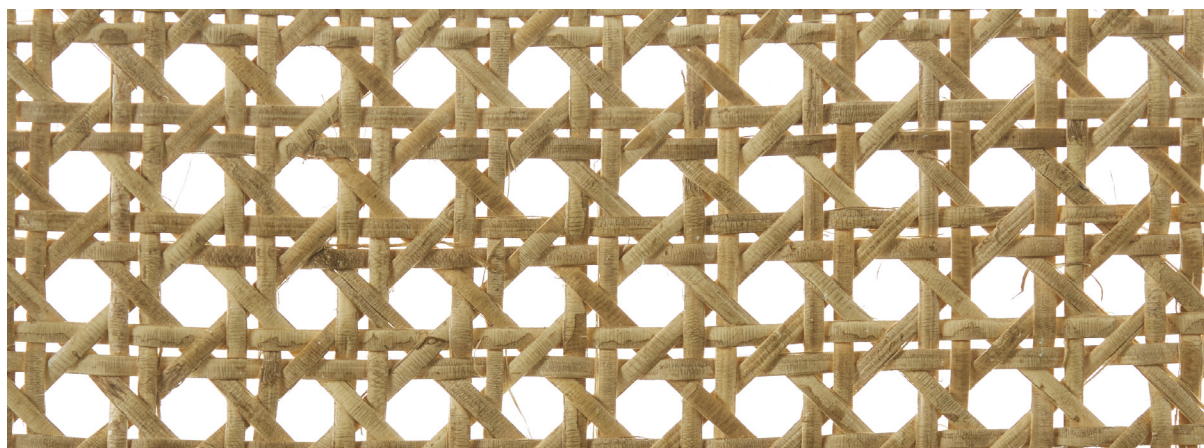

# E-1711 · Natural

## Colour · Color

Natural    894    593    848    246    787    3979    2827    997    949

3496    Negro

---

<b>Composition · Composición</b>	100% Cane (bamboo)
<b>Size · Medidas</b>	Width: 60cms / 90cms. (depending on production)
<b>Weight · Peso</b>	350 gr/sqm
<b>Thickness · Grosor</b>	2 mm
<b>Abrasion · Abrasión</b>	-
<b>Optional finishing Acabados opcionales</b>	Stain resistant, fire retardant Tratamiento antimancha, retardo de fuego
<b>Backing · Soporte</b>	No backing normally
<b>Applications · Aplicaciones</b>	Domestic, Contract, Wall Covering, Panels, Lighting, Tablemats
<b>Availability · Disponibilidad</b>	Not in Stock. Min. order · Pedido mínimo: 25 lm