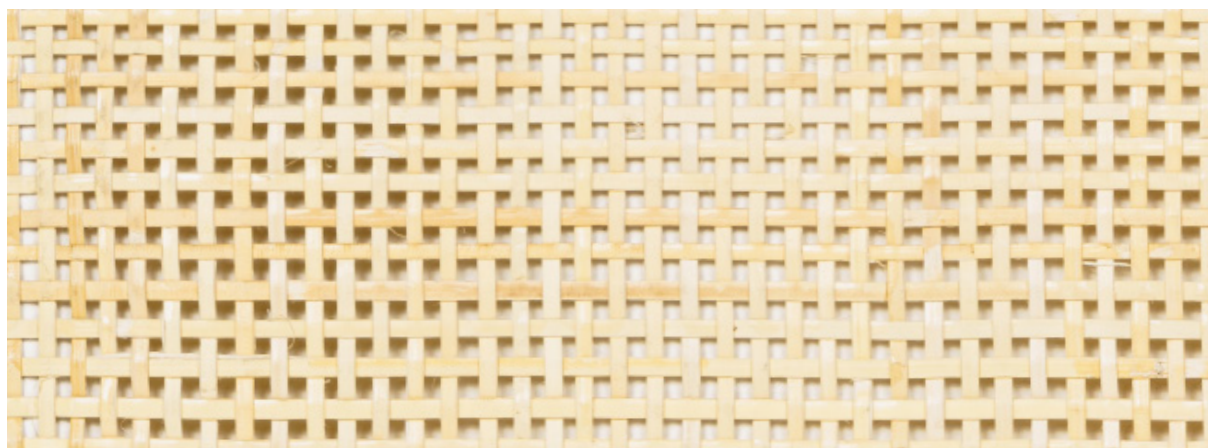

E-1712 · Natural

Colour · Color

Composition · Composición Bamboo cane 100%
100% Caña de bambú

Size · Medidas Width · Ancho 60 / 90 cm

Weight · Peso 450 g/sqm

Thickness · Grosor 2 mm

Backing · Soporte No backing · Sin soporte

Design · Diseño Naturtex

Applications · Aplicaciones Residential, contract, wall covering, panels, partitions, lighting.
Doméstico, contract, revestimiento de pared, paneles, particiones e iluminación.

Optional finishing Stain resistant, fire resistant.
Acabados opcionales Resistente a las manchas, resistente al fuego

Availability · Disponibilidad Minimum order 15lm
Pedido mínimo 15ml

E-1712 · Natural