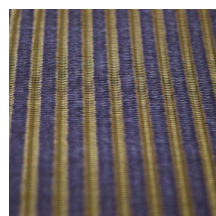

Estas excepcionales alfombras están fabricadas con una mezcla de fibras de madera y acero, ampliando los límites de nuestros telares para crear un efecto sorprendente y único. La colección Tamiferro muestra nuestro compromiso con la exploración de nuevos horizontes y la redefinición de los materiales tradicionales. Estas alfombras son un testimonio de nuestra dedicación a ofrecerle piezas únicas que realcen su espacio.

Sumérgase en el cautivador mundo de Tamiferro, donde la creatividad no tiene límites y cada alfombra es una obra de arte.

Tamiferro · Rugs

Design · Diseño	Naturtex
Composition · Composición	Wood fiber 60%, Steel 30%, Cotton 10% Fibra de madera 60%, Acero 30%, Algodón 10%
Backing · Soporte	Jute · Yute
Standard Sizes · Medidas estandarizadas	170 x 240 cm (5.5 x 7.9 ft) 200 x 300 cm (6.6 x 9.8 ft) 300 x 400 cm (9.8 x 13 ft) Other sizes available · Solicitar medidas personalizadas
Technical data · Datos técnicos	Thickness · Grosor 5 mm Weight · Peso 2550 g/m ²
Optional finishes Upon request	Ask for flame retardant and Stain resistant finishings
Acabados opcionales Bajo demanda	Pregunte por acabados ignífugos y resistentes a las manchas.
Applications · Aplicaciones	Residential, contract and intensive Residencial, comercial y uso intensivo

Colour · Color

Natural

Copper

Brown

Blue

Black

Naturtex

Gutiérrez de Cárdenas 36,
03330 Crevillente (Alicante) SPAIN