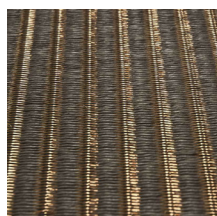

Tamiferro · Rugs

Design · Diseño	Naturtex
Composition · Composición	Wood fiber 60%, Steel 30%, Cotton 10% Fibra de madera 60%, Acero 30%, Algodón 10%
Backing · Soporte	Jute · Yute
Standard Sizes · Medidas estandarizadas	170 x 240 cm (5.5 x 7.9 ft) 200 x 300 cm (6.6 x 9.8 ft) 300 x 400 cm (9.8 x 13 ft) Other sizes available · Solicitar medidas personalizadas
Technical data · Datos técnicos	Thickness · Grosor 5 mm Weight · Peso 2550 g/m²
Optional finishes Upon request	Ask for flame retardant and Stain resistant finishings
Acabados opcionales Bajo demanda	Pregunte por acabados ignífugos y resistentes a las manchas.
Applications · Aplicaciones	Residential, contract and intensive Residencial, comercial y uso intensivo

Colour · Color

Copper

Naturtex

Gutiérrez de Cárdenas 36,
03330 Crevillente (Alicante) SPAIN

t: +34 965 400 111

info@naturtex.es

www.naturtex.es