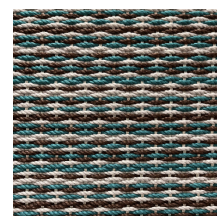

Colour · Color

Brick

Beige

Brown

Blue

Green

Naturtex

Gutiérrez de Cárdenas 36,
03330 Crevillente (Alicante) SPAIN