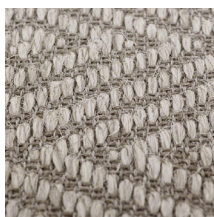

Tanzania · Rugs

Design · Diseño	Naturtex
Composition · Composición	Sisal 100%
Backing · Soporte	Latex · Látex
Standard Sizes · Medidas estandarizadas	170 cm x 240 cm (5.5 x 7.9 ft) 200 cm x 300 cm (6.6 x 9.8 ft) 300 cm x 400 cm (9.8 x 13 ft) Other sizes available · Solicitar medidas personalizadas
Technical data · Datos técnicos	Thickness · Grosor 9 mm Weight · Peso 2500 g/m²
Optional finishes Upon request	Ask for flame retardant and Stain resistant finishings
Acabados opcionales Bajo demanda	Pregunte por acabados ignífugos y resistentes a las manchas.
Applications · Aplicaciones	Residential, contract, intensive, carpet, runners and stairs Residencial, comercial, uso intensivo, moqueta, pasillos y escaleras
Colour · Color	

Ivory