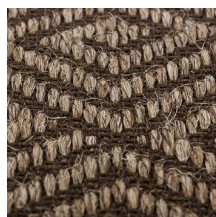

## **Alfombra Tanzania: Donde la tradición se une a la modernidad en un esplendor geométrico**

Experimente el cautivador encanto de nuestra colección de alfombras Tanzania, donde las alfombras de sisal adornadas con formas geométricas combinan el rico tapiz de la tradición con un toque moderno, aportando innovación y un toque distintivo a su entorno. Estas alfombras son un testimonio de la perfecta fusión de la artesanía milenaria con el diseño contemporáneo. Los intrincados motivos geométricos reflejan el arte ancestral de la región, al tiempo que ofrecen una estética refrescante e innovadora. Las alfombras de Tanzania son más que simples revestimientos para el suelo: son una declaración de estilo e individualidad. Su diseño único añade un toque refrescante a cualquier espacio, lo que las convierte en una opción excelente para quienes aprecian la tradición pero también abrazan el espíritu de la innovación.

# Tanzania · Rugs

<b>Design ·</b> Diseño	Naturtex
<b>Composition ·</b> Composición	Sisal 100%
<b>Backing ·</b> Soporte	Latex · Látex
<b>Standard Sizes ·</b> Medidas estandarizadas	170 cm x 240 cm (5.5 x 7.9 ft) 200 cm x 300 cm (6.6 x 9.8 ft) 300 cm x 400 cm (9.8 x 13 ft)  Other sizes available · Solicitar medidas personalizadas
<b>Technical data ·</b> Datos técnicos	Thickness · Grosor 9 mm Weight · Peso 2500 g/m <sup>2</sup>
<b>Optional finishes</b> Upon request	Ask for flame retardant and Stain resistant finishings
<b>Acabados opcionales</b> Bajo demanda	Pregunte por acabados ignífugos y resistentes a las manchas.
<b>Applications ·</b> Aplicaciones	Residential, contract, intensive, carpet, runners and stairs Residencial, comercial, uso intensivo, moqueta, pasillos y escaleras
<b>Colour ·</b> Color	

Ivory

Clay

Brown