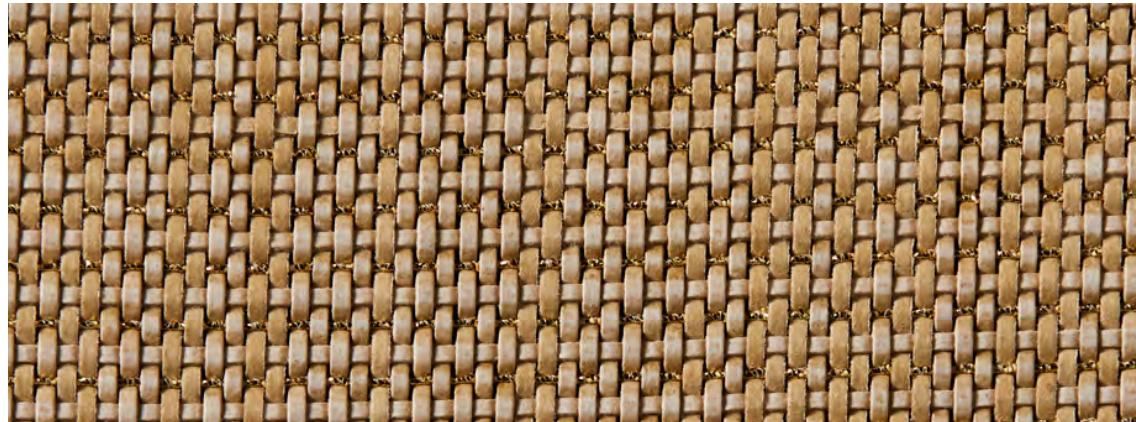

A-2508

Composition · Composición Polyurethane · Poliuretano 88%
Lurex · Lúrex 12%

Size · Medidas Width: 70 cm

Weight · Peso 470 gr/sqm

Thickness · Grosor 2 mm

Backing · Soporte Foam

Applications · Aplicaciones Residential, Contract, Wall Covering, Upholstery, Panels, Partitions.

Availability · Disponibilidad Minimum order 25 lm
Pedido mínimo 25 ml

Colour · Color

894

Black