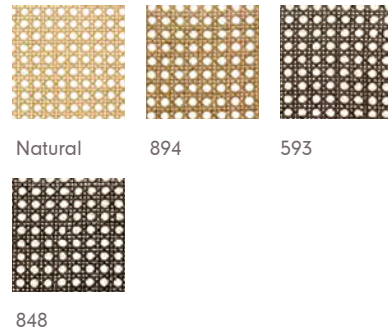

Colour · Color