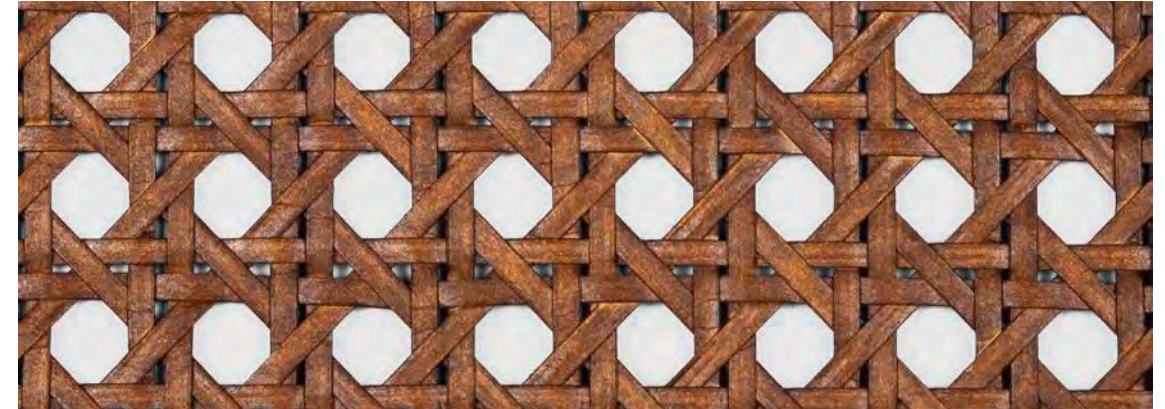

E-2835

Composition · Composición	Cellulose · Celulosa 100%
Size · Medidas	Width: 60cm / 90cm. (depending on production)
Weight · Peso	430 g/m2
Thickness · Grosor	1,2 mm
Abrasion · Abrasión	-
Optional finishing Acabados opcionales	Stain resistant, fire retardant Tratamiento antimancha, retardo de fuego
Backing · Soporte	No backing · Sin soporte
Applications · Aplicaciones	Residential, contract, upholstery, wall covering, rolling blinds, panels, lighting.
Availability · Disponibilidad	No stock, minimum order 15m Sin stock, pedido mínimo 15m

Colour · Color

Natural   852   1413

849   795   593