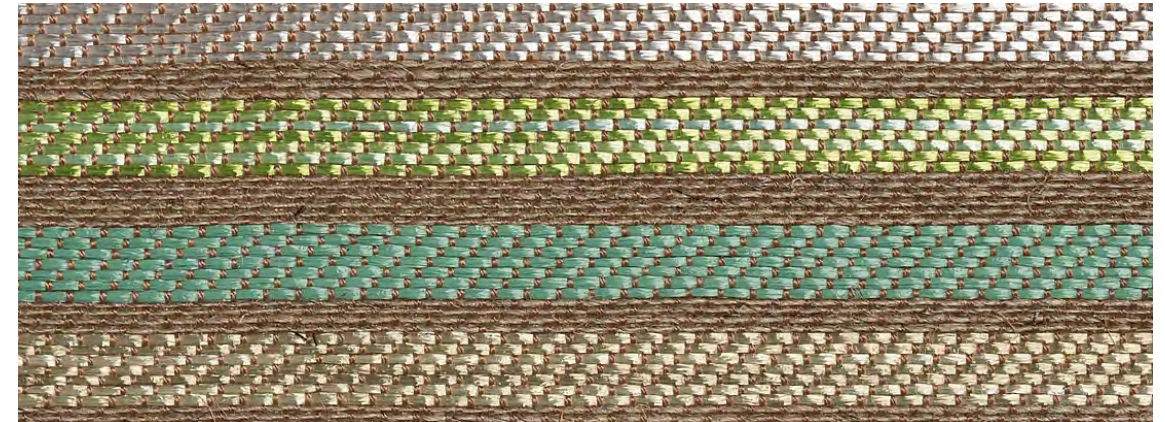

## A-1314

**Composition · Composición** Rayon viscose · Rayón viscosa 46%  
Polyester · Poliéster 27%  
Linen · Lino 27%

**Size · Medidas** Width: 140 cm

**Weight · Peso** 296 gr/sqm

**Thickness · Grosor** 1,1 mm