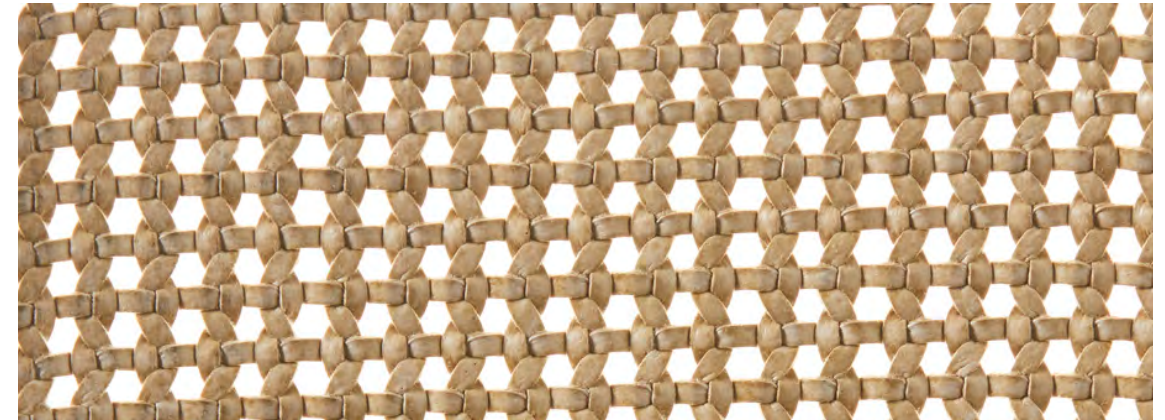

E-2086

Composition · Composición Polyurethane · Poliuretano 100%

Size · Medidas Width: 55 cm

Weight · Peso 390 gr/sqm

Thickness · Grosor 1.5 mm

Backing · Soporte Resine · Resina

Applications · Aplicaciones Residential, Contract, Wall Covering, Panels, Lighting.

Availability · Disponibilidad Minimum order 25 lm
Pedido mínimo: 25 ml.

Colour · Color

894

1413

787

593