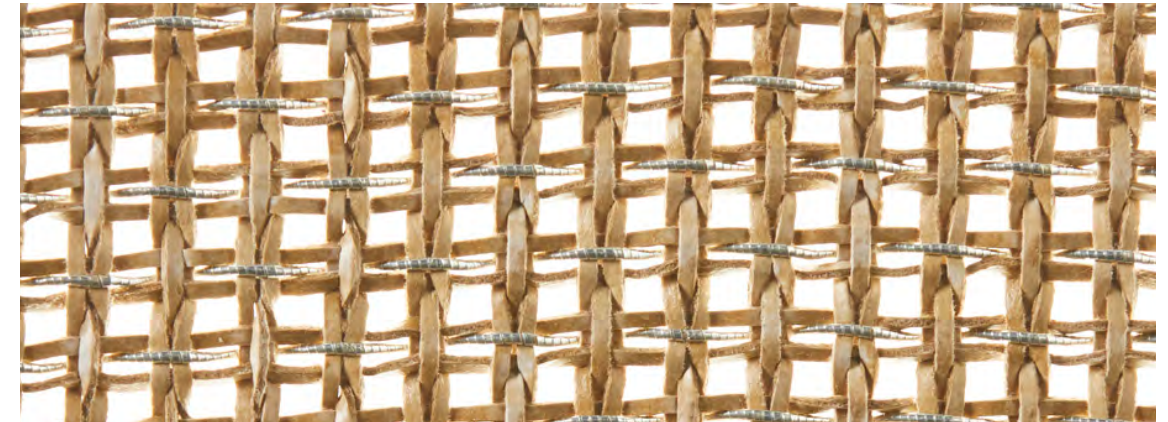

A-2673

Composition · Composición	Polyurethane · Poliuretano 60% Lurex · Lúrex 40%
Size · Medidas	Width: 70 cm
Weight · Peso	450 gr/sqm
Thickness · Grosor	1.9 mm
Backing · Soporte	Resine
Applications · Aplicaciones	Residential, Contract, Wall Covering, Panels, Partitions, Lighting.
Availability · Disponibilidad	Minimum order 50 lm Pedido mínimo: 50 ml.

Colour · Color

894   847   848

Black