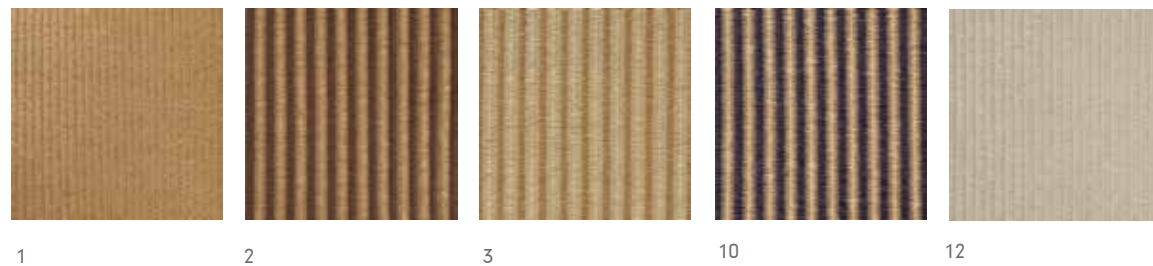

Tatami · Rugs

Indoor

Design · Diseño	Naturtex
Composition · Composición	Wood fiber 84%, Cotton 16%
Backing · Soporte	Jute · Yute
Standard Sizes · Medidas estandarizadas	170 x 240 cm (5.5 x 7.9 ft) 200 x 300 cm (6.6 x 9.8 ft) 300 x 400 cm (9.8 x 13 ft) Other sizes available · Solicitar medidas personalizadas
Technical data · Datos técnicos	Thickness · Grosor 5 mm Weight · Peso 1850 g/m²
Optional finishes Upon request	Ask for flame retardant and Stain resistant finishings
Acabados opcionales Bajo demanda	Pregunte por acabados ignífugos y resistentes a las manchas.
Applications · Aplicaciones	Residential, contract, intensive, carpet, runners and stairs Residencial, comercial, intensivo, moqueta, pasillos y escaleras

Colour ·

Color

See finishings catalogue in page 158.
Ver catálogo de bordes en la pág 158.

Tamisal · Rugs

Indoor

Design · Diseño	Naturtex
Composition · Composición	Wood fiber 57%, Sisal 43%
Backing · Soporte	Jute · Yute
Standard Sizes · Medidas estandarizadas	170 x 240 cm (5.5 x 7.9 ft) 200 x 300 cm (6.6 x 9.8 ft) 300 x 400 cm (9.8 x 13 ft) Other sizes available · Solicitar medidas personalizadas
Technical data · Datos técnicos	Thickness · Grosor 5,5 mm Weight · Peso 1700 g/m²
Optional finishes Upon request	Ask for flame retardant and Stain resistant finishings
Acabados opcionales Bajo demanda	Pregunte por acabados ignífugos y resistentes a las manchas.
Applications · Aplicaciones	Residential, contract, and intensive Residencial, comercial e intensivo