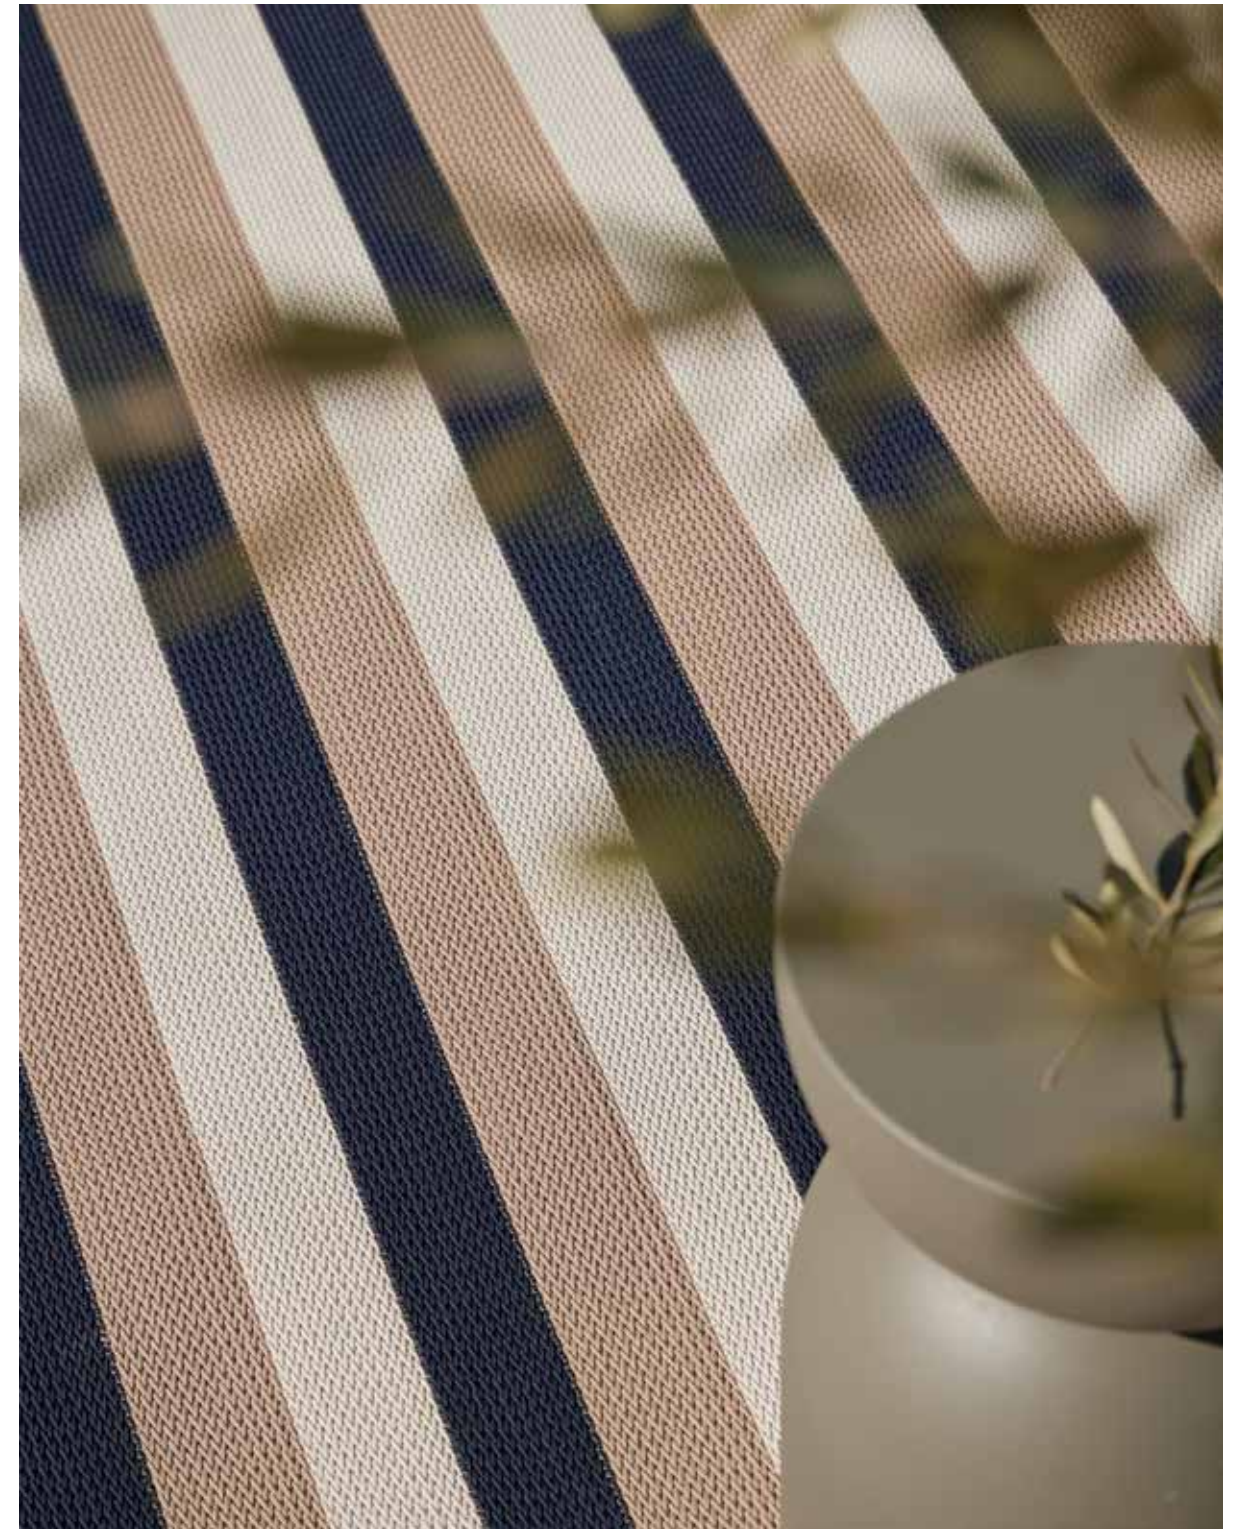

ES

Presentamos nuestra colección Line Out, donde la vida al aire libre se encuentra con el estilo y la durabilidad. Elaboradas con cordones de poliéster 100% para exteriores, estas alfombras están diseñadas para resistir los elementos mientras añaden un toque de elegancia a tus espacios al aire libre. Ya sea que estés decorando un patio soleado, un rincón acogedor en el jardín o una elegante terraza en la azotea, nuestra colección Line Out es tu elección ideal. Estas alfombras son más que simplemente decoración exterior; son una extensión de tu estilo y una expresión de tu amor por vivir al aire libre.