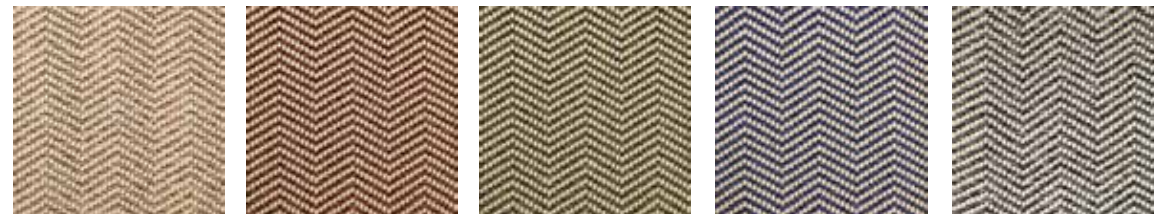

Colour ·

Color

Beige Brick Moss Navy Grey

Patterns ·

Patrones

Square Spike Rhomb

See finishings catalogue in page 158.
Ver catálogo de bordes en la pág 158.

Quid · Rugs