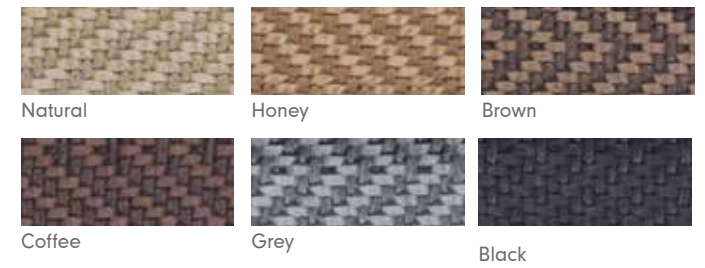

Bordes · Finishings

You can choose between three types of finishing:

Puedes elegir entre tres tipologías de acabado:

Folded · Doblado

Overlock · Festón

Border · Greca

Types of Border · Tipos de Greca

Polycotton

Braided

Bordes · Finishings

Linen

Leather

Suede

Crochet

Contact us

Contáctanos