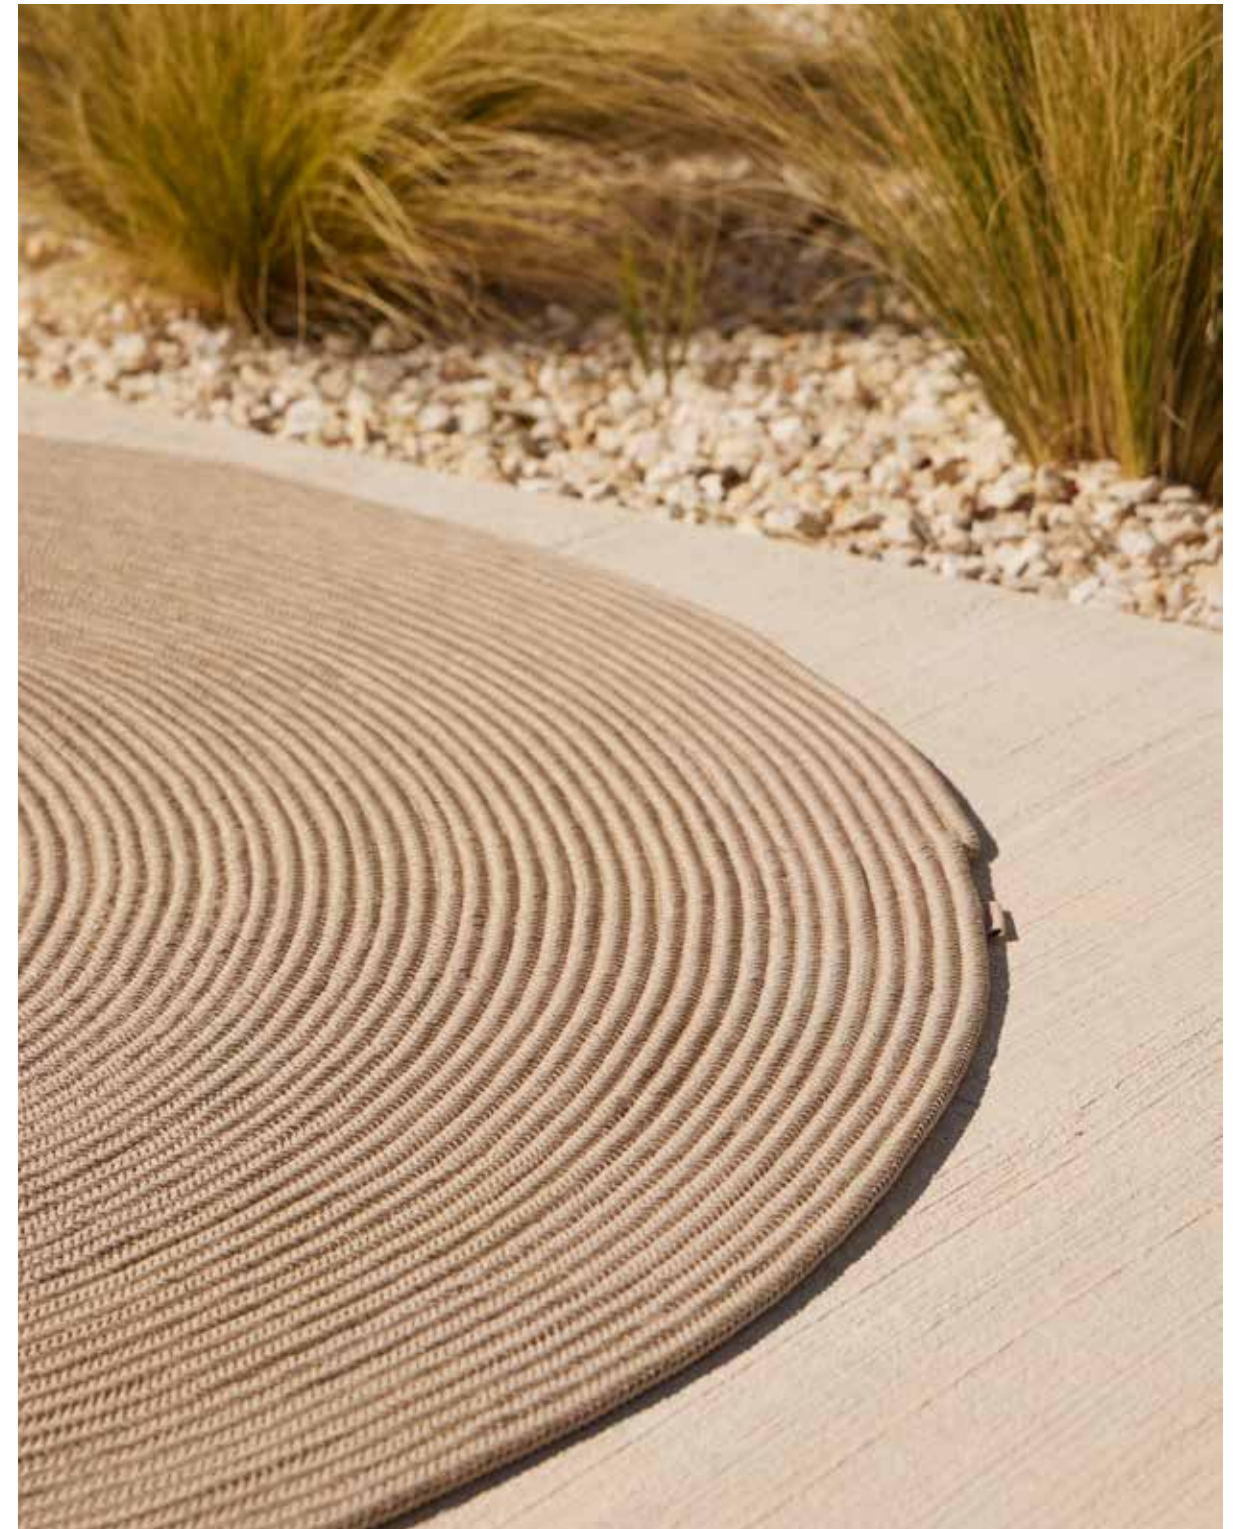

Curve out

Designed by
Grit Roetgering

Indoor · Outdoor

EN

Introducing our Curve Out Collection, where outdoor living meets style and durability. Crafted from 100% outdoor polyester laces, these rugs are designed to withstand the elements while adding a touch of elegance to your outdoor spaces. Whether you're decorating a sunny patio, a cozy garden corner, or a chic rooftop terrace, our Curve Out Collection is your go-to choice. These rugs are more than just outdoor decor; they're an extension of your style and an expression of your love for alfresco living.

ES

Presentamos nuestra colección Curve Out, donde la vida al aire libre se encuentra con el estilo y la durabilidad. Elaboradas con cordones de poliéster 100% para exteriores, estas alfombras están diseñadas para resistir los elementos mientras añaden un toque de elegancia a tus espacios al aire libre. Ya sea que estés decorando un patio soleado, un rincón acogedor en el jardín o una elegante terraza en la azotea, nuestra colección Curve Out es tu elección ideal. Estas alfombras son más que simplemente decoración exterior; son una extensión de tu estilo y una expresión de tu amor por vivir al aire libre.