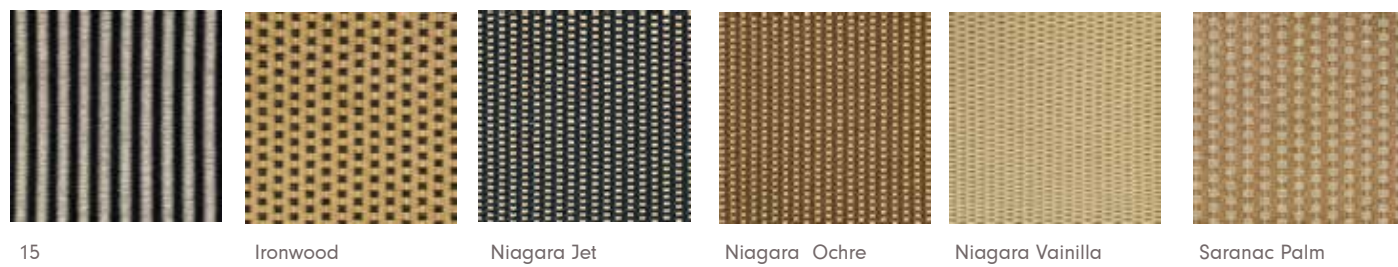

Tatami · Rugs

Indoor

Design · Diseño	Naturtex
Composition · Composición	Wood fiber 84%, Cotton 16%
Backing · Soporte	Jute · Yute
Standard Sizes · Medidas estandarizadas	170 x 240 cm (5.5 x 7.9 ft) 200 x 300 cm (6.6 x 9.8 ft) 300 x 400 cm (9.8 x 13 ft) Other sizes available · Solicitar medidas personalizadas
Technical data · Datos técnicos	Thickness · Grosor 5 mm Weight · Peso 1850 g/m²
Optional finishes Upon request	Ask for flame retardant and Stain resistant finishings
Acabados opcionales Bajo demanda	Pregunte por acabados ignífugos y resistentes a las manchas.
Applications · Aplicaciones	Residential, contract, intensive, carpet, runners and stairs Residencial, comercial, intensivo, moqueta, pasillos y escaleras

Colour ·

Color

See finishings catalogue in page 158.
Ver catálogo de bordes en la pág 158.

Tamisal · Rugs

Indoor

Design · Diseño	Naturtex
Composition · Composición	Wood fiber 57%, Sisal 43%
Backing · Soporte	Jute · Yute
Standard Sizes · Medidas estandarizadas	170 x 240 cm (5.5 x 7.9 ft) 200 x 300 cm (6.6 x 9.8 ft) 300 x 400 cm (9.8 x 13 ft) Other sizes available · Solicitar medidas personalizadas
Technical data · Datos técnicos	Thickness · Grosor 5,5 mm Weight · Peso 1700 g/m²
Optional finishes Upon request	Ask for flame retardant and Stain resistant finishings
Acabados opcionales Bajo demanda	Pregunte por acabados ignífugos y resistentes a las manchas.
Applications · Aplicaciones	Residential, contract, and intensive Residencial, comercial e intensivo