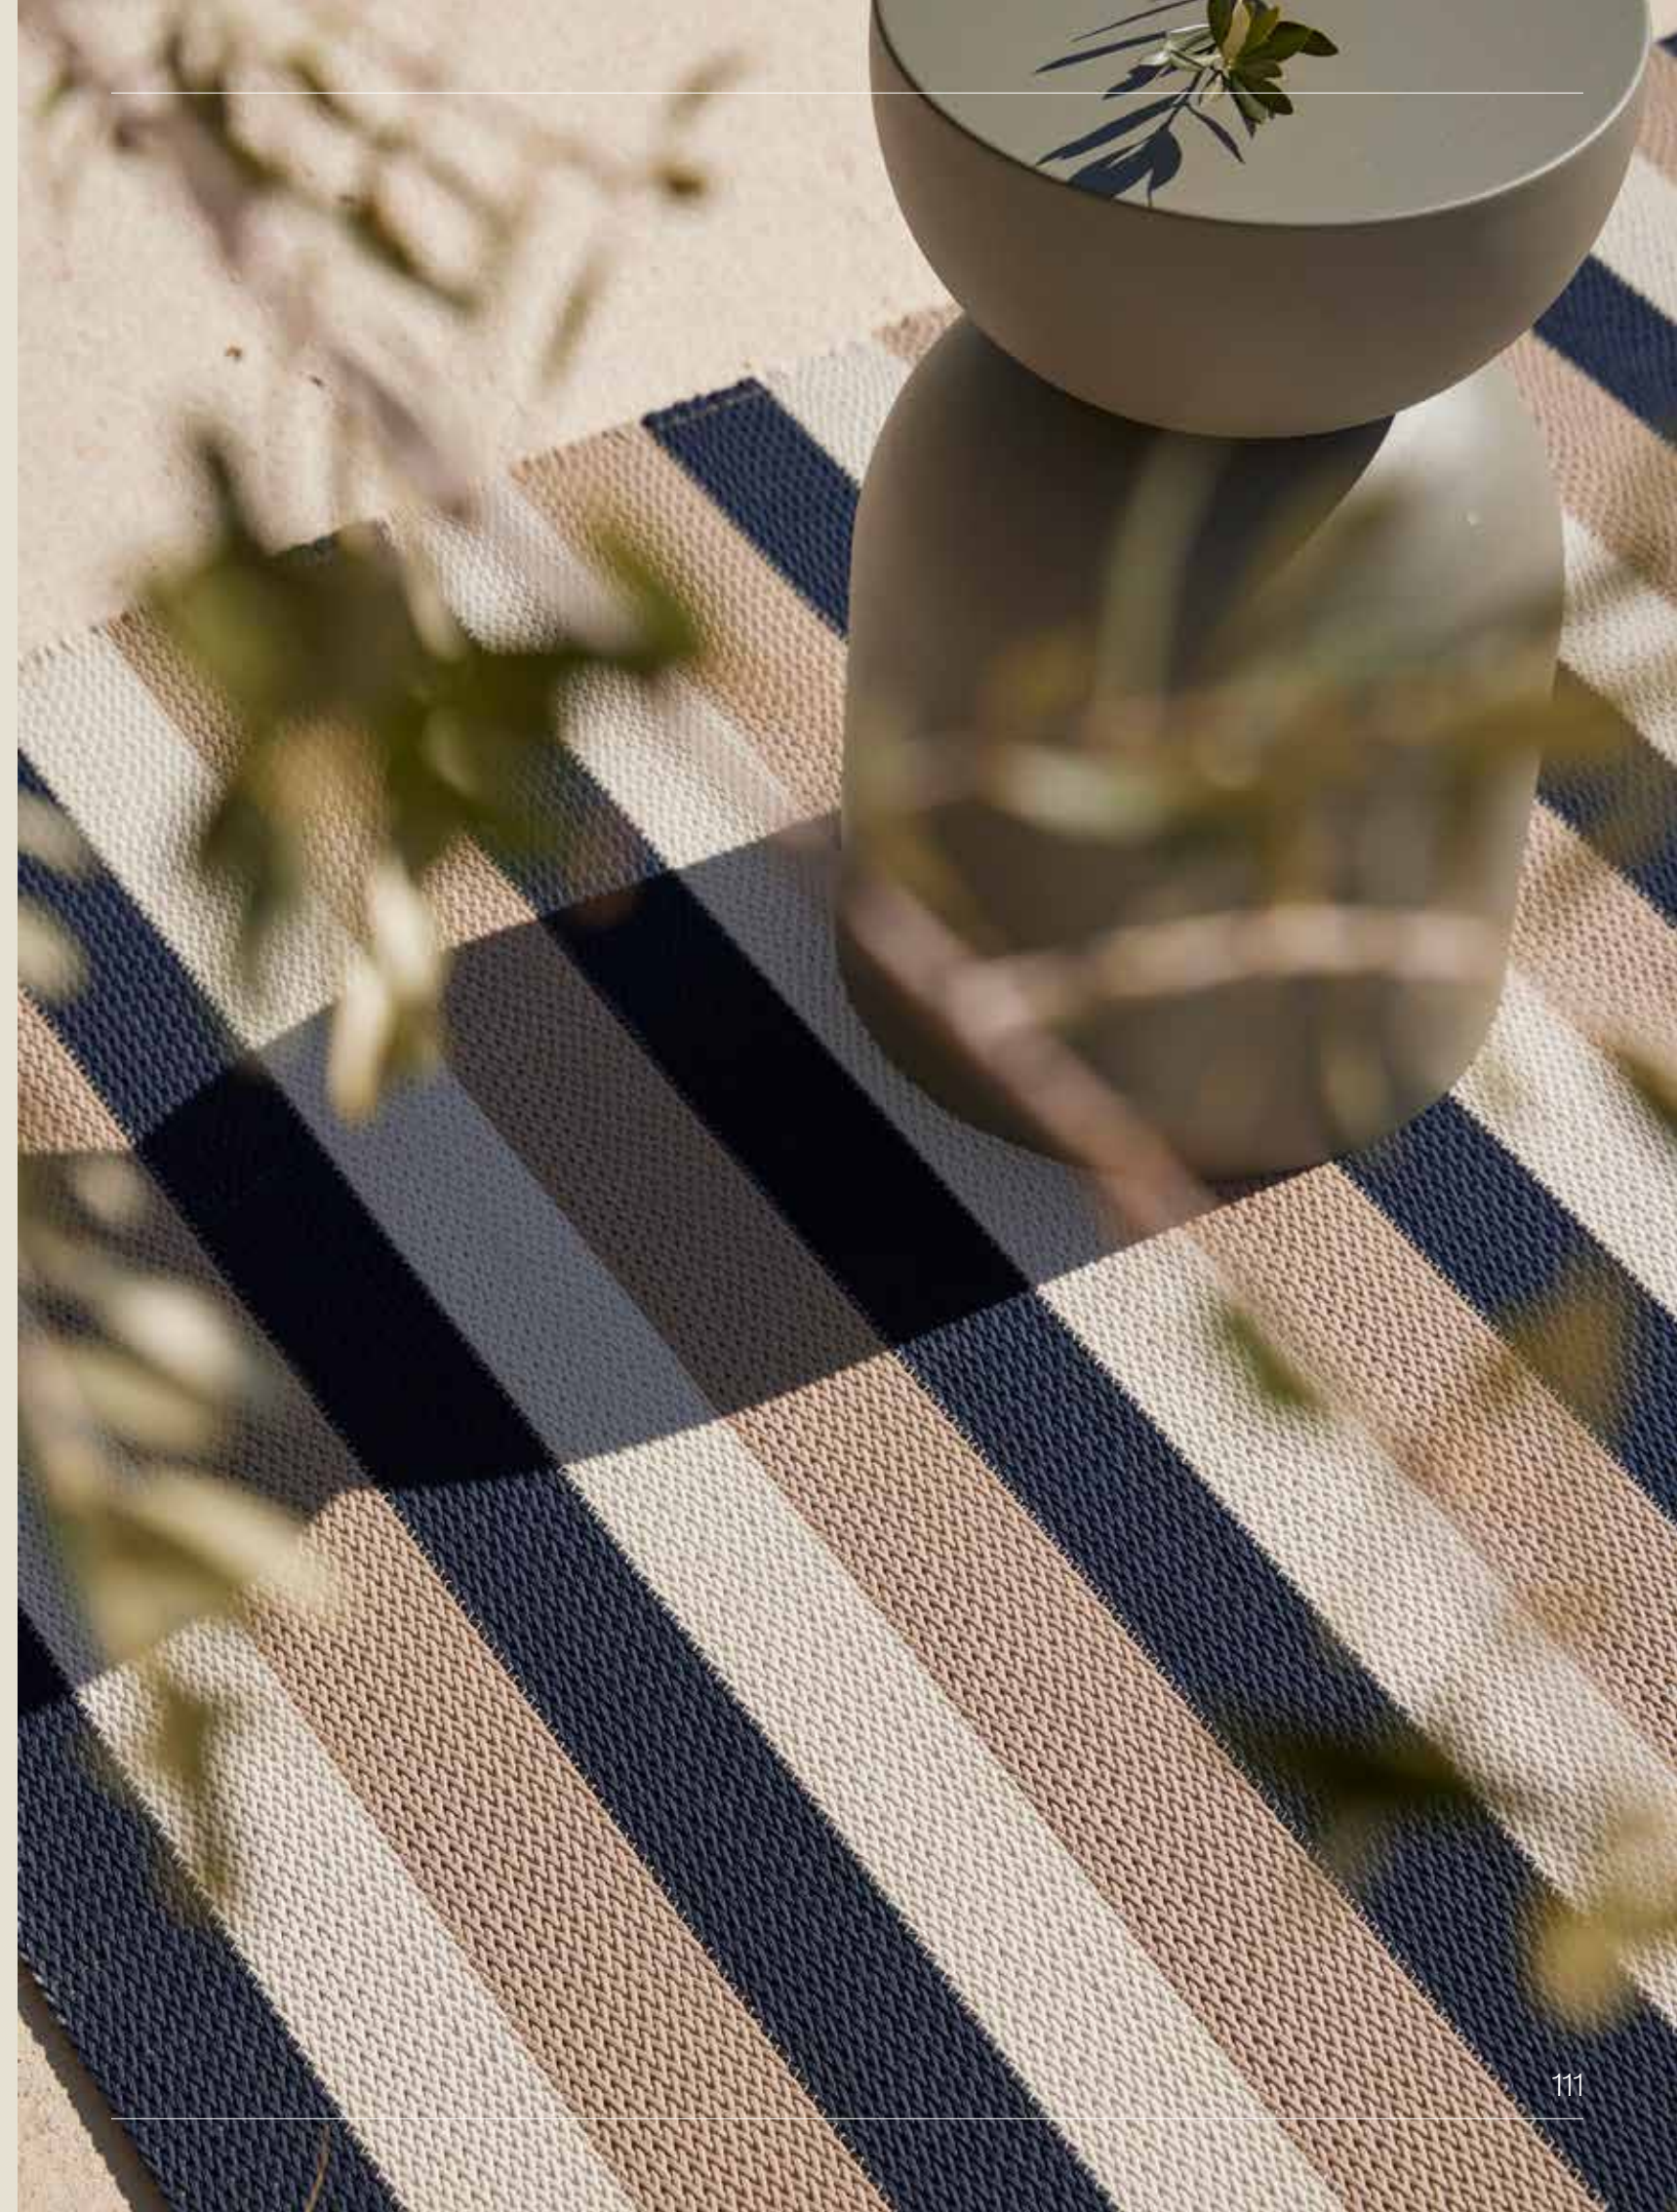

ES

Presentamos nuestra colección Line Out, donde la vida al aire libre se encuentra con el estilo y la durabilidad. Elaboradas con cordones de poliéster 100% para exteriores, estas alfombras están diseñadas para resistir los elementos mientras añaden un toque de elegancia a tus espacios al aire libre. Ya sea que estés decorando un patio soleado, un rincón acogedor en el jardín o una elegante terraza en la azotea, nuestra colección Line Out es tu elección ideal. Estas alfombras son más que simplemente decoración exterior; son una extensión de tu estilo y una expresión de tu amor por vivir al aire libre.