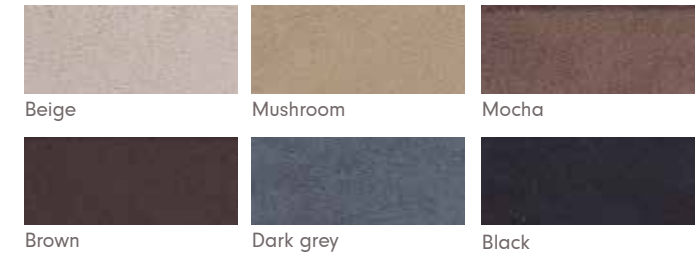

Colour ·

Color

Ivory

Beige

Brown

Dark Grey

Black

Platinum

Bordes · Finishings

You can choose between three types of finishing:

Puedes elegir entre tres tipologías de acabado:

Folded · Doblado

Overlock · Festón

Border · Greca

Types of Border · Tipos de Greca

Polycotton

Braided

Bordes · Finishings

Linen

Leather

Suede

Crochet

Contact us

Contáctanos